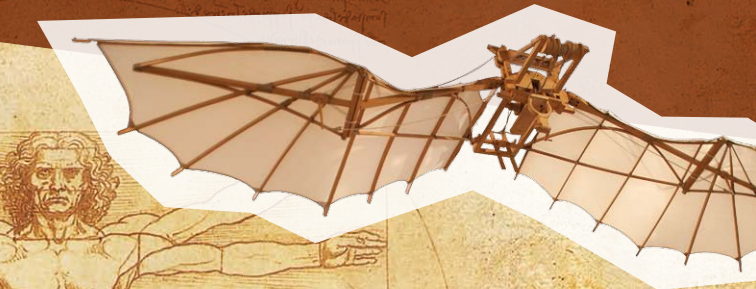

EXPOSIÇÃO
Leonardo da Vinci
O INVENTOR

GUIMARÃES
PAÇO DOS DUQUES DE BRAGANÇA

ABERTO
TODOS OS
DIAS DE

3 MARÇO
ATÉ

22 OUTUBRO
2017

EXHIBITION
LEONARDO
DA VINCI
THE INVENTOR
3RD MARCH TO 22ND OCTOBER 2017
GUIMARÃES
DUKES PALACE
OPEN DAILY

EXPOSIÇÃO Leonardo da Vinci O INVENTOR

EXHIBITION LEONARDO DA VINCI THE INVENTOR

Os extraordinários desenhos das máquinas que Leonardo da Vinci desenhou nos seus cadernos materializam-se nesta exposição. A capacidade de observação de Leonardo, o seu espírito curioso e prático, a sua contínua experimentação, a sua originalidade... são traços de uma personalidade apaixonante, a de um homem que soube adiantar-se ao seu tempo.

The extraordinary machine designs that Leonardo da Vinci drew in his booklets are on display in this exhibition. Leonardo's observational skills, his curious and practical spirit, his ongoing experimentation and his originality are all features that show him to be a passionate spirit and a man who was well ahead of his time.